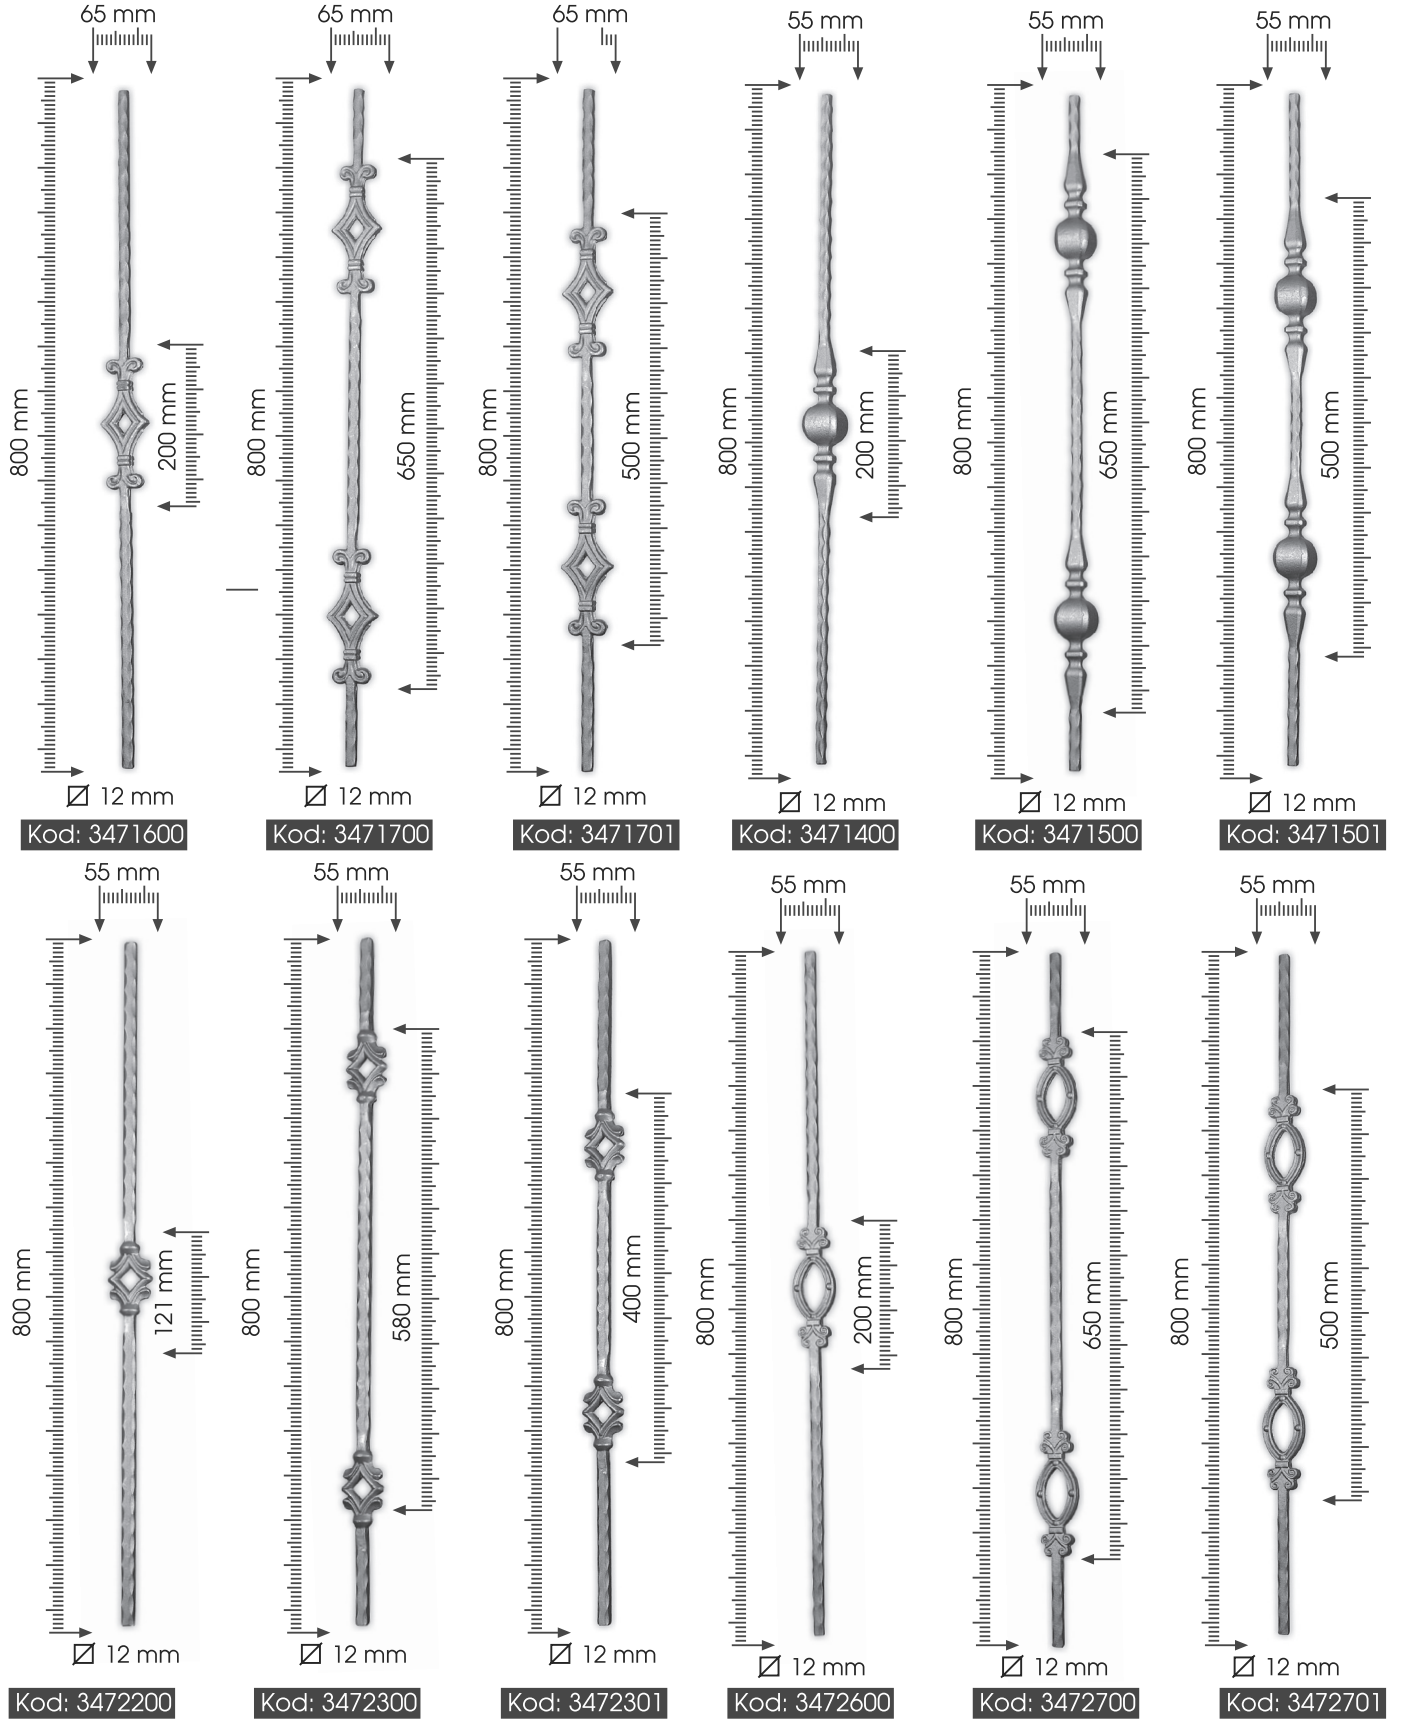

Kod: 3471101

Kod: 3471200

Kod: 3471300

Kod: 3471301

KF 526

□ 25  
2.5x100 cm  
4.75 kg

KF 527

□ 25  
4x100 cm  
5.2 kg