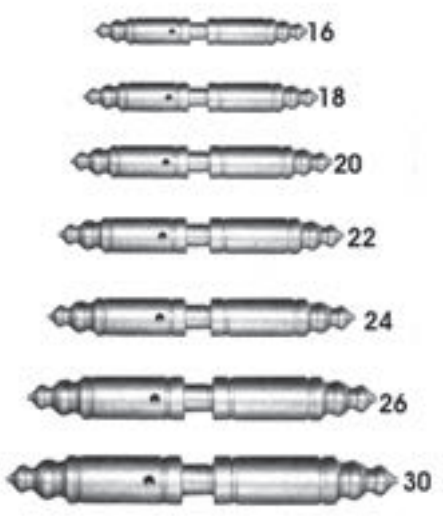

60

70

80

90

100

Kepli Makara

Plastik/Demir  
Ayarlı Denge Makarası

Plastik Bayrak Makarası

Askılı Makara

Çift Rul. Denge Makarası

Rulmanlı

Metal

Bilyalı

Denge Bilyaları

Milli Mentеше

Bilyalı Mentеше